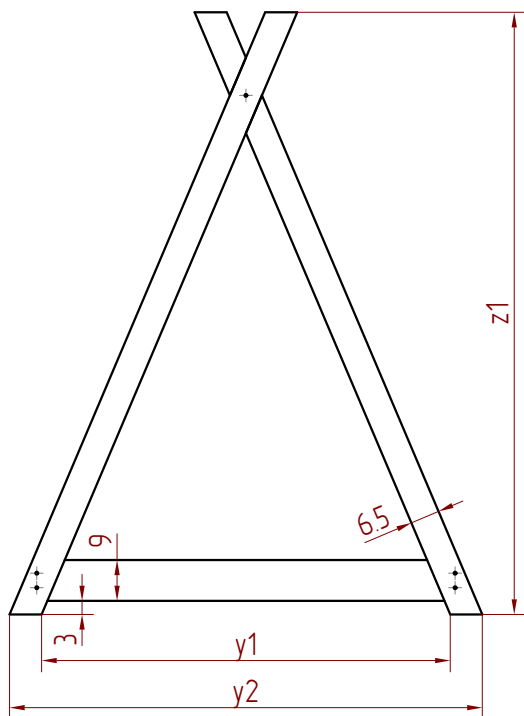

Szerokość / Width	y1	y2	z1
	70	76,5	109,5
	80	86,5	121,3
	90	96,5	133
	100	106,5	144,8

Długość / Length	x1	x2
	140	152,5
	150	162,5
	160	172,5
	170	182,5
	180	192,5
	190	202,5
	200	212,5

* wymiary są wyrażone w centymetrach
 * dimensions are expressed in centimeters

Itemref	Quantity	Title/Name, designation, material, dimension etc			Article No./Reference	
Designed by D. Markiewka	Checked by Ł. Kocur	Approved by - date	File name	Date	Scale 1:1	
Model TP			Front and side view			
					Edition	Sheet 2