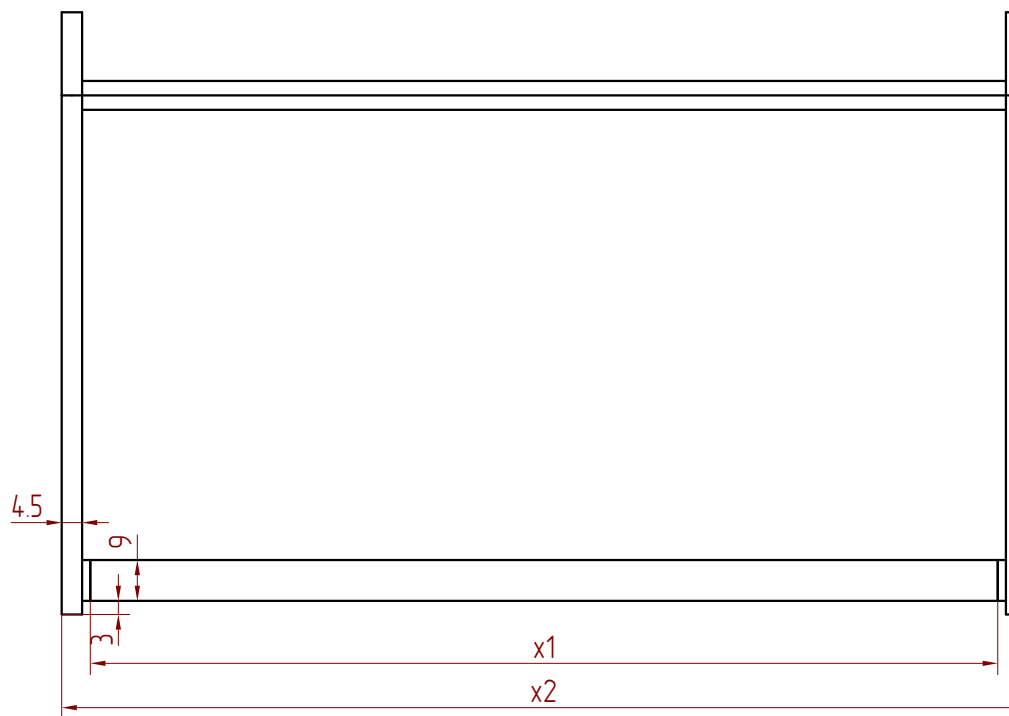

Szerokość / Width	y1	y2	z1
	70	76,5	109,5
	80	86,5	121,3
	90	96,5	133
	100	106,5	144,8

Długość / Length	x1	x2
	140	152,5
	150	162,5
	160	172,5
	170	182,5
	180	192,5
	190	202,5
	200	212,5

* wymiary są wyrażone w centymetrach
 * dimensions are expressed in centimeters

Itemref	Quantity	Title/Name, designation, material, dimension etc			Article No./Reference	
Designed by D. Markiewka	Checked by Ł. Kocur	Approved by - date	File name	Date	Scale 1:1	
Model TP			Front and side view			
					Edition	Sheet 2