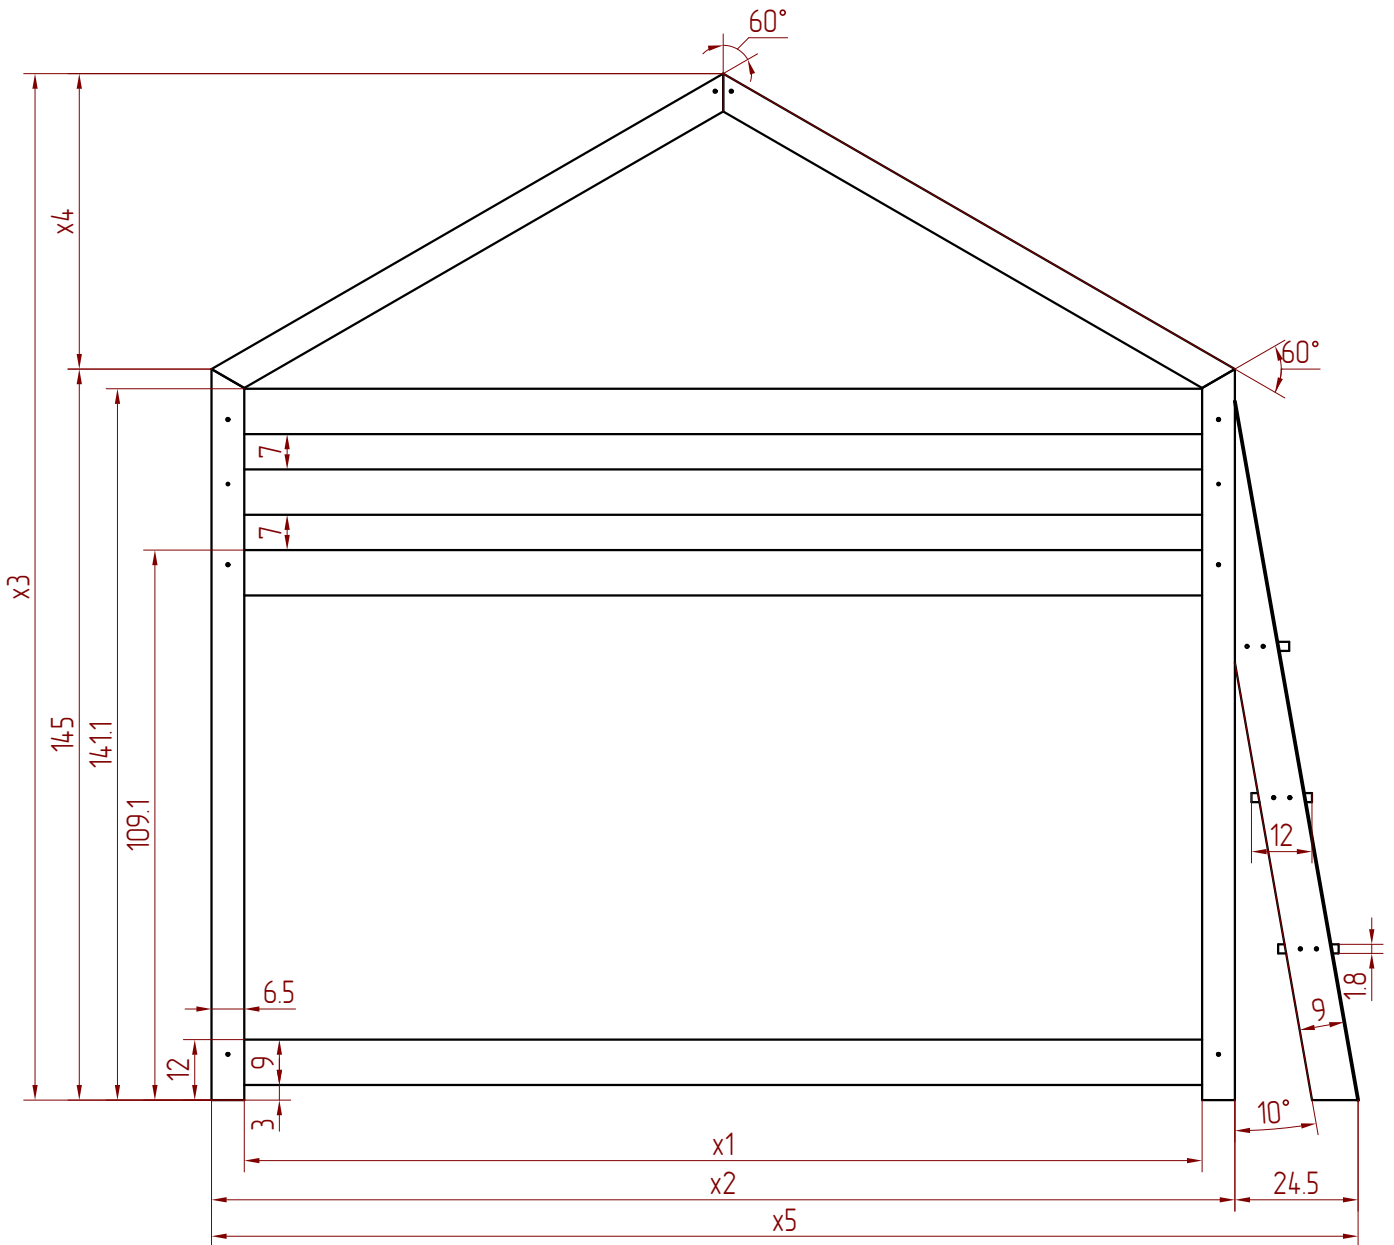

\* wymiary są wyrażone w centymetrach  
 \* dimensions are expressed in centimeters

Dimensions / Wymiary	x1	x2	x3	x4	x5
70x140	140	153	189,2	44,1	177,5
70x160	160	173	195	50	197,5
80x140	140	153	189,2	44,1	177,5
80x160	160	173	195	50	197,5
80x180	180	193	200,7	55,7	217,5
80x190	190	203	203,6	58,6	227,5
80x200	200	213	206,5	61,5	237,5
90x140	140	153	189,2	44,1	177,5
90x160	160	173	195	50	197,5
90x180	180	193	200,7	55,7	217,5
90x190	190	203	203,6	58,6	227,5
90x200	200	213	206,5	61,5	237,5

Itemref	Quantity	Title/Name, designation, material, dimension etc			Article No./Reference	
Designed by D. Markiewka	Checked by Ł. Kocur	Approved by - date 10.12.2018	File name	Date 10.12.2018	Scale 1:15	
DMPB/DMPBA			Rysunek techniczny			
			Rzut z przodu		Edition 3	Sheet 1/2

\* wymiary są wyrażone w centymetrach  
 \* dimensions are expressed in centimeters

Dimensions / Wymiary

y1

y2

70x140	67,3	76,3
70x160	67,3	76,3
80x140	77,3	86,3
80x160	77,3	86,3
80x180	77,3	86,3
80x190	77,3	86,3
80x200	77,3	86,3
90x140	87,3	96,3
90x160	87,3	96,3
90x180	87,3	96,3
90x190	87,3	96,3
90x200	87,3	96,3