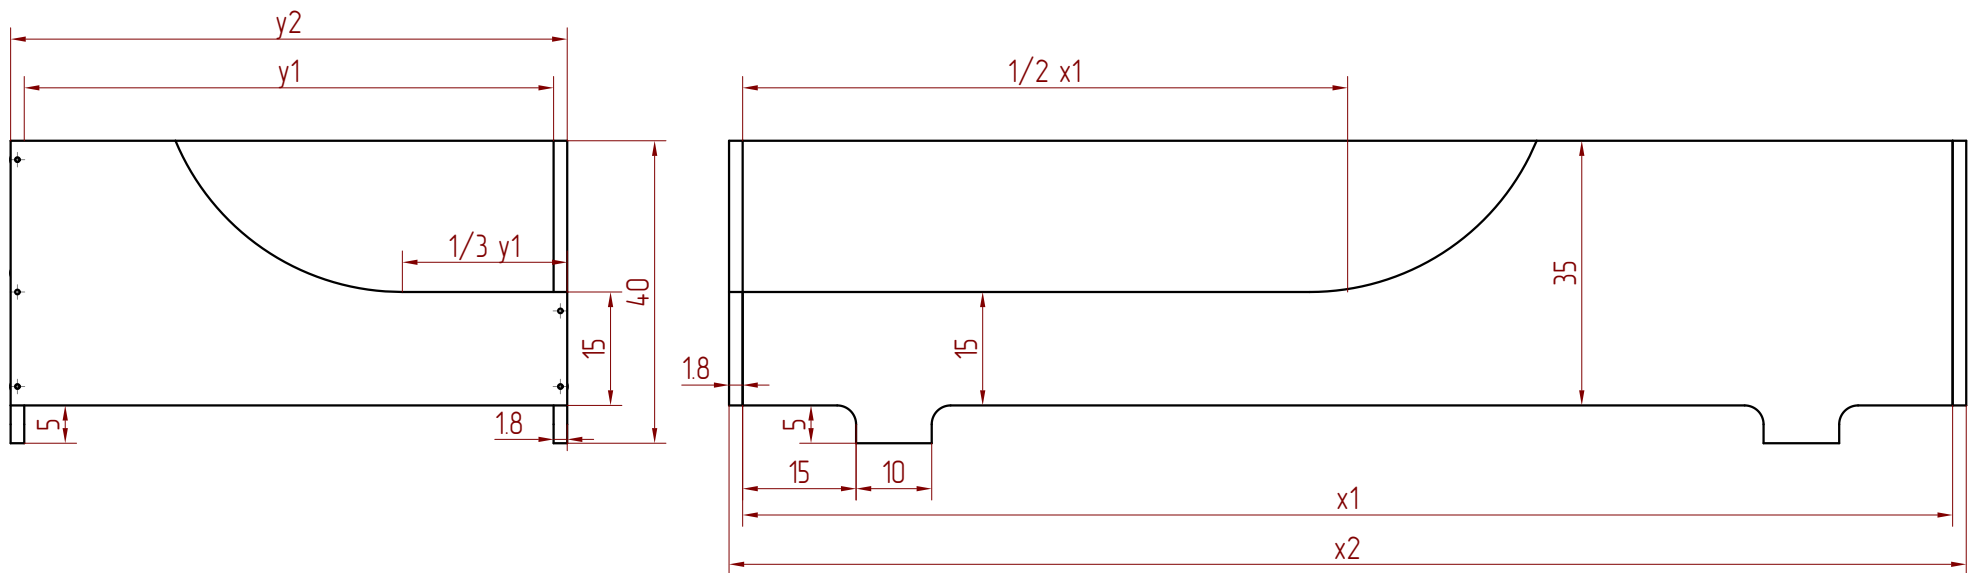

Szerokość / Width	y1	y2
	70	73,6
	80	83,6
	90	93,6
	100	103,6

Długość / Length	x1	x2
	140	143,6
	150	153,6
	160	163,6
	170	173,6
	180	183,6
	190	193,6
	200	203,6

* wymiary są wyrażone w centymetrach
 * dimensions are expressed in centimeters

Itemref	Quantity	Title/Name, designation, material, dimension etc			Article No./Reference	
Designed by D. Markiewka	Checked by Ł. Kocur	Approved by - date	File name	Date	Scale 1:1	
Model BOX 2			Front and side view			
					Edition	Sheet 2