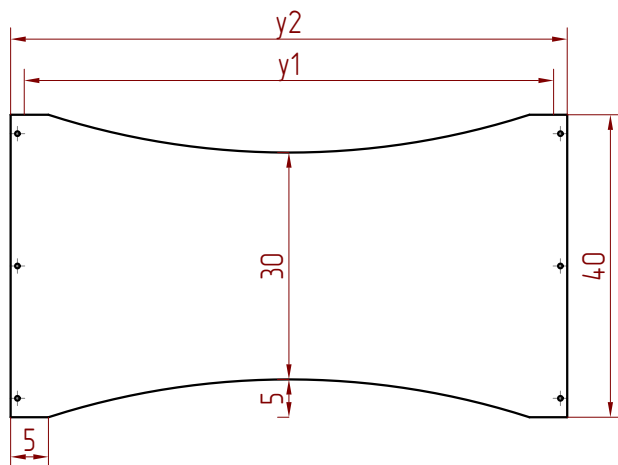

| Szerokość / Width | y1 | y2 |
|-------------------|-----|-------|
| | 70 | 73,6 |
| | 80 | 83,6 |
| | 90 | 93,6 |
| | 100 | 103,6 |

| Długość / Length | x1 | x2 |
|------------------|-----|-------|
| | 140 | 143,6 |
| | 150 | 153,6 |
| | 160 | 163,6 |
| | 170 | 173,6 |
| | 180 | 183,6 |
| | 190 | 193,6 |
| | 200 | 203,6 |

* wymiary są wyrażone w centymetrach
 * dimensions are expressed in centimeters

| Itemref | Quantity | Title/Name, designation, material, dimension etc | | | Article No./Reference | |
|-----------------------------|----------|--|--------------------|---------------------|-----------------------|--------------|
| Designed by D. Markiewka | | Checked by Ł. Kocur | Approved by - date | File name | Date | Scale 1:1 |
| Model BOX 3 | | | | Front and side view | | |
| | | | | | | |