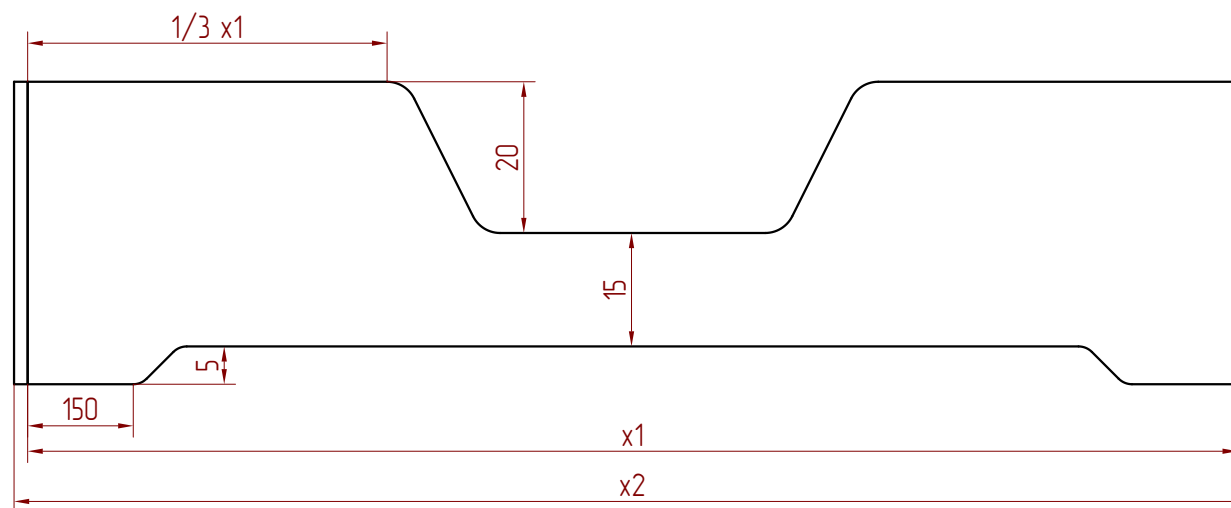

Szerokość / Width	y1	y2
	70	73,6
	80	83,6
	90	93,6
	100	103,6

Długość / Length	x1	x2
	140	143,6
	150	153,6
	160	163,6
	170	173,6
	180	183,6
	190	193,6
	200	203,6

* wymiary są wyrażone w centymetrach
 * dimensions are expressed in centimeters

Itemref	Quantity	Title/Name, designation, material, dimension etc			Article No./Reference	
Designed by D. Markiewka		Checked by Ł. Kocur	Approved by - date	File name	Date	Scale 1:1
Model BOX 4				Front and side view		
						Edition