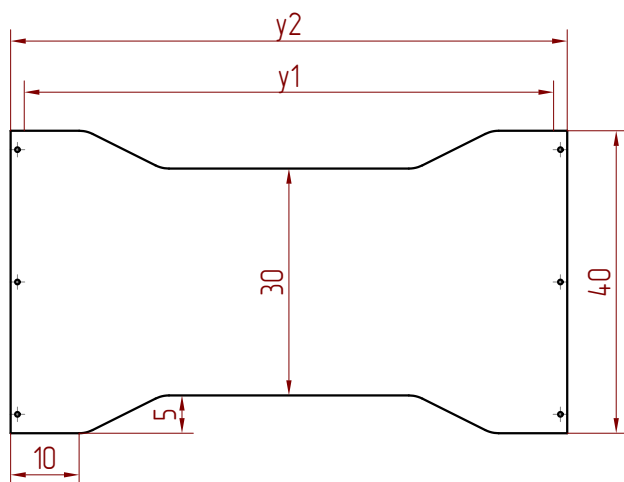

Szerokość / Width	y1	y2
	70	73,6
	80	83,6
	90	93,6
	100	103,6

Długość / Length	x1	x2
	140	143,6
	150	153,6
	160	163,6
	170	173,6
	180	183,6
	190	193,6
	200	203,6

* wymiary są wyrażone w centymetrach
 * dimensions are expressed in centimeters

Itemref	Quantity	Title/Name, designation, material, dimension etc			Article No./Reference	
Designed by D. Markiewka		Checked by Ł. Kocur	Approved by - date	File name	Date	Scale 1:1
Model BOX 4				Front and side view		
						Edition