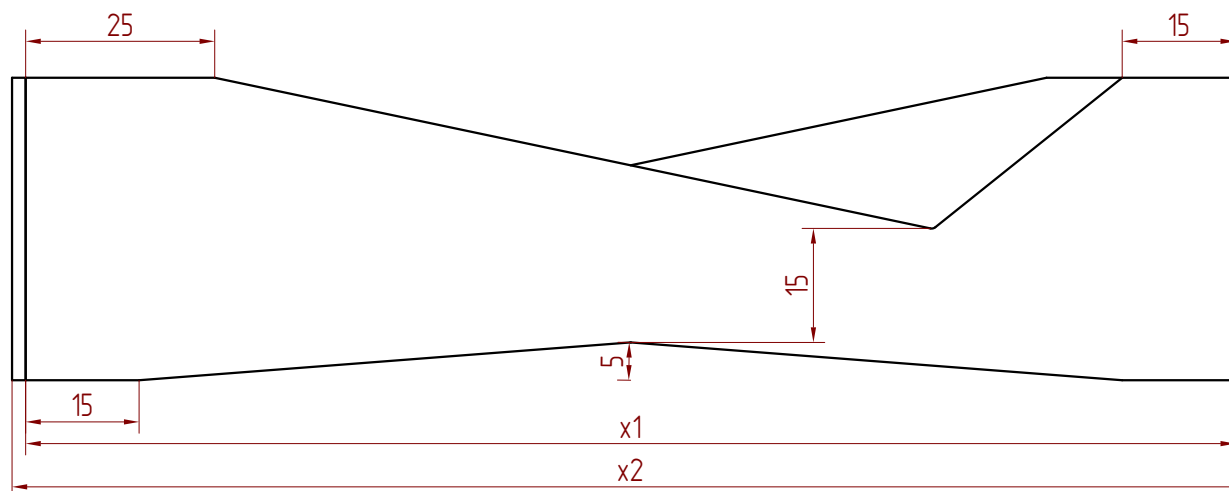

Szerokość / Width	y1	y2
	70	73,6
	80	83,6
	90	93,6
	100	103,6

Długość / Length	x1	x2
	140	143,6
	150	153,6
	160	163,6
	170	173,6
	180	183,6
	190	193,6
	200	203,6

* wymiary są wyrażone w centymetrach
 * dimensions are expressed in centimeters

Itemref	Quantity	Title/Name, designation, material, dimension etc			Article No./Reference	
Designed by D. Markiewka	Checked by Ł. Kocur	Approved by - date	File name	Date	Scale 1:1	
Model BOX 5			Front and side view			
					Edition	Sheet 1