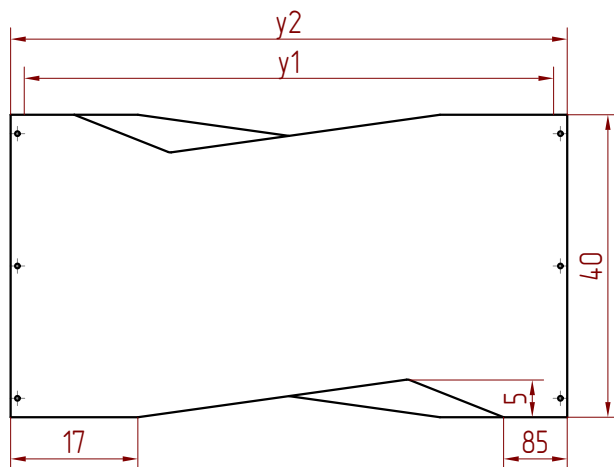

Szerokość / Width	y1	y2
	70	73,6
	80	83,6
	90	93,6
	100	103,6

Długość / Length	x1	x2
	140	143,6
	150	153,6
	160	163,6
	170	173,6
	180	183,6
	190	193,6
	200	203,6

* wymiary są wyrażone w centymetrach
 * dimensions are expressed in centimeters

Itemref	Quantity	Title/Name, designation, material, dimension etc			Article No./Reference	
Designed by D. Markiewka	Checked by Ł. Kocur	Approved by - date	File name	Date	Scale 1:1	
Model BOX 5			Front and side view			
					Edition	Sheet 1