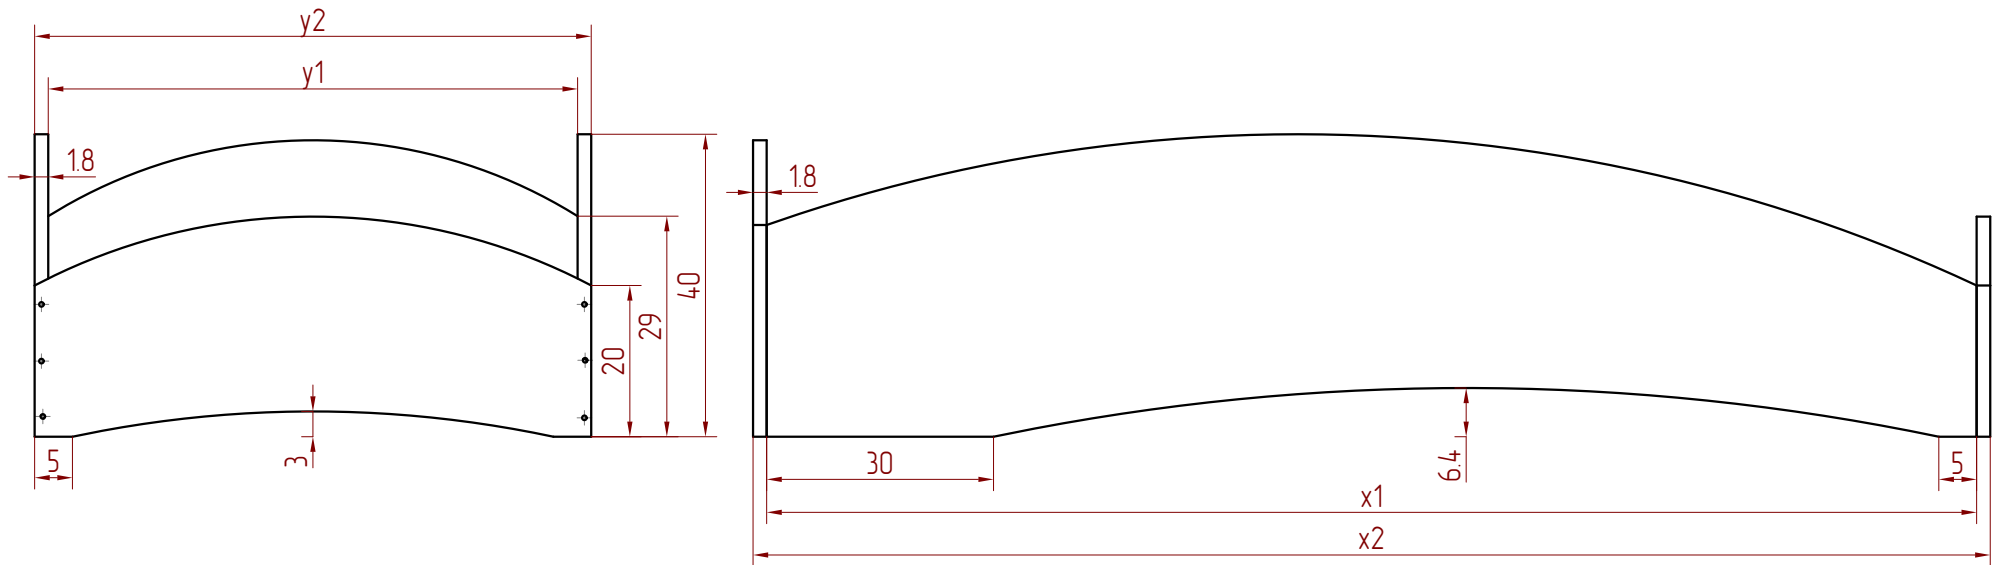

Szerokość / Width	y1	y2
	70	73,6
	80	83,6
	90	93,6
	100	103,6

Długość / Length	x1	x2
	140	143,6
	150	153,6
	160	163,6
	170	173,6
	180	183,6
	190	193,6
	200	203,6

* wymiary są wyrażone w centymetrach
 * dimensions are expressed in centimeters

Itemref	Quantity	Title/Name, designation, material, dimension etc			Article No./Reference	
Designed by D. Markiewka		Checked by Ł. Kocur	Approved by - date	File name	Date	Scale 1:1
Model BOX 6				Front and side view		