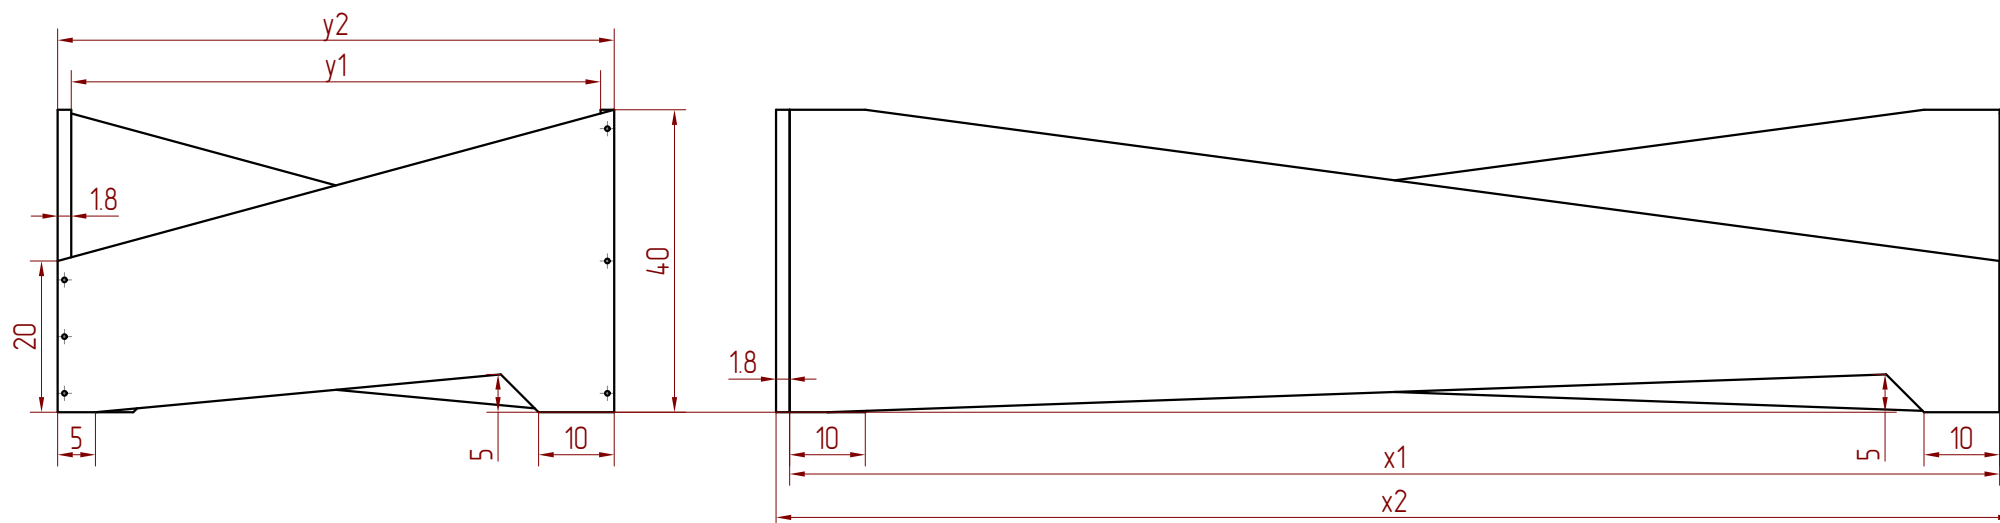

Szerokość / Width	y1	y2
	70	73,6
	80	83,6
	90	93,6
	100	103,6

Długość / Length	x1	x2
	140	143,6
	150	153,6
	160	163,6
	170	173,6
	180	183,6
	190	193,6
	200	203,6

* wymiary są wyrażone w centymetrach
 * dimensions are expressed in centimeters

Itemref	Quantity	Title/Name, designation, material, dimension etc			Article No./Reference	
Designed by D. Markiewka		Checked by Ł. Kocur	Approved by - date	File name	Date	Scale 1:1
Model BOX 7				Front and side view		