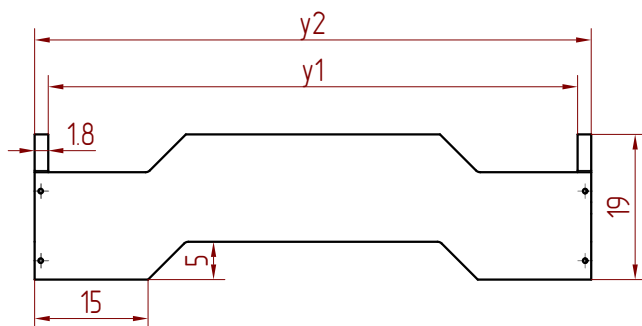

Szerokość / Width	y1	y2
	70	73,6
	80	83,6
	90	93,6
	100	103,6

Długość / Length	x1	x2
	140	143,6
	150	153,6
	160	163,6
	170	173,6
	180	183,6
	190	193,6
	200	203,6

* wymiary są wyrażone w centymetrach
 * dimensions are expressed in centimeters

Itemref	Quantity	Title/Name, designation, material, dimension etc			Article No./Reference	
Designed by D. Markiewka		Checked by Ł. Kocur	Approved by - date	File name	Date	Scale 1:1
Model BOX 8				Front and side view		