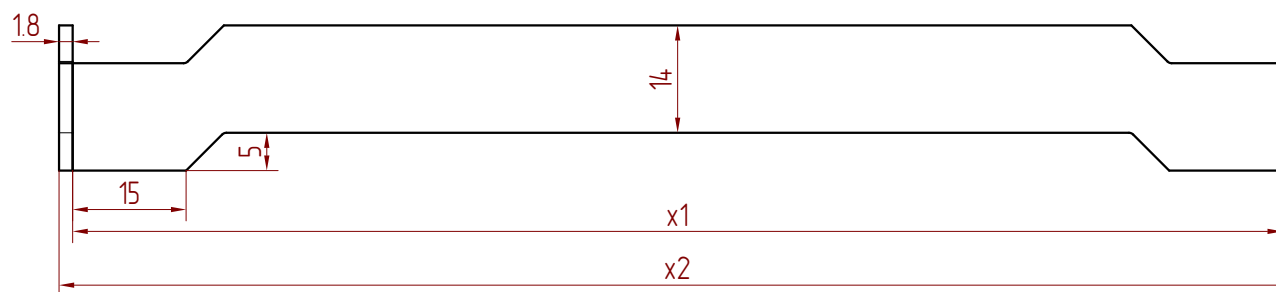

Szerokość / Width	y1	y2
	70	73,6
	80	83,6
	90	93,6
	100	103,6

Długość / Length	x1	x2
	140	143,6
	150	153,6
	160	163,6
	170	173,6
	180	183,6
	190	193,6
	200	203,6

* wymiary są wyrażone w centymetrach
 * dimensions are expressed in centimeters

Itemref	Quantity	Title/Name, designation, material, dimension etc			Article No./Reference	
Designed by D. Markiewka		Checked by Ł. Kocur	Approved by - date	File name	Date	Scale 1:1
Model BOX 8				Front and side view		