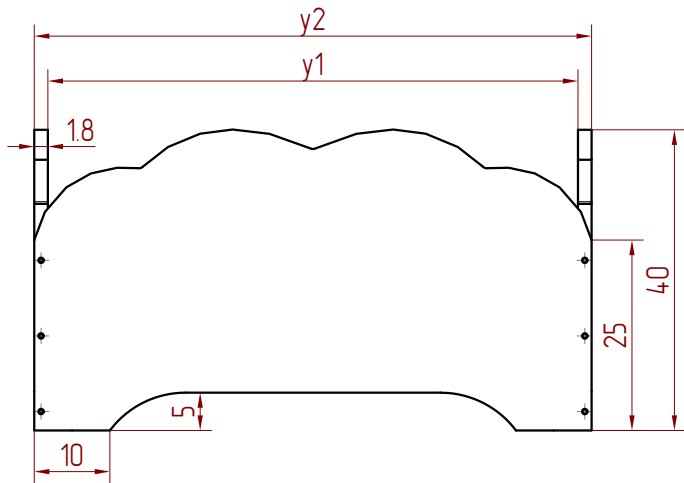

Szerokość / Width	y1	y2
	70	73,6
	80	83,6
	90	93,6
	100	103,6

Długość / Length	x1	x2
	140	143,6
	150	153,6
	160	163,6
	170	173,6
	180	183,6
	190	193,6
	200	203,6

* wymiary są wyrażone w centymetrach
 * dimensions are expressed in centimeters

Itemref	Quantity	Title/Name, designation, material, dimension etc			Article No./Reference	
Designed by D. Markiewka		Checked by Ł. Kocur	Approved by - date	File name	Date	Scale 1:1
Model BOX 9				Front and side view		
						Edition