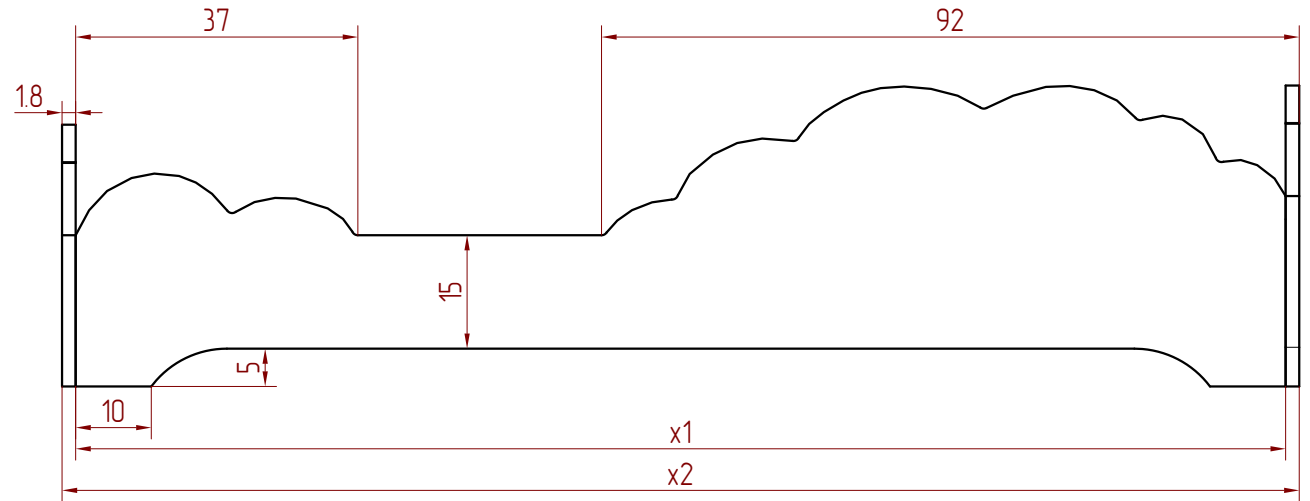

Szerokość / Width	y1	y2
	70	73,6
	80	83,6
	90	93,6
	100	103,6

Długość / Length	x1	x2
	140	143,6
	150	153,6
	160	163,6
	170	173,6
	180	183,6
	190	193,6
	200	203,6

* wymiary są wyrażone w centymetrach
 * dimensions are expressed in centimeters

Itemref	Quantity	Title/Name, designation, material, dimension etc			Article No./Reference	
Designed by D. Markiewka		Checked by Ł. Kocur	Approved by - date	File name	Date	Scale 1:1
Model BOX 9				Front and side view		
						Edition