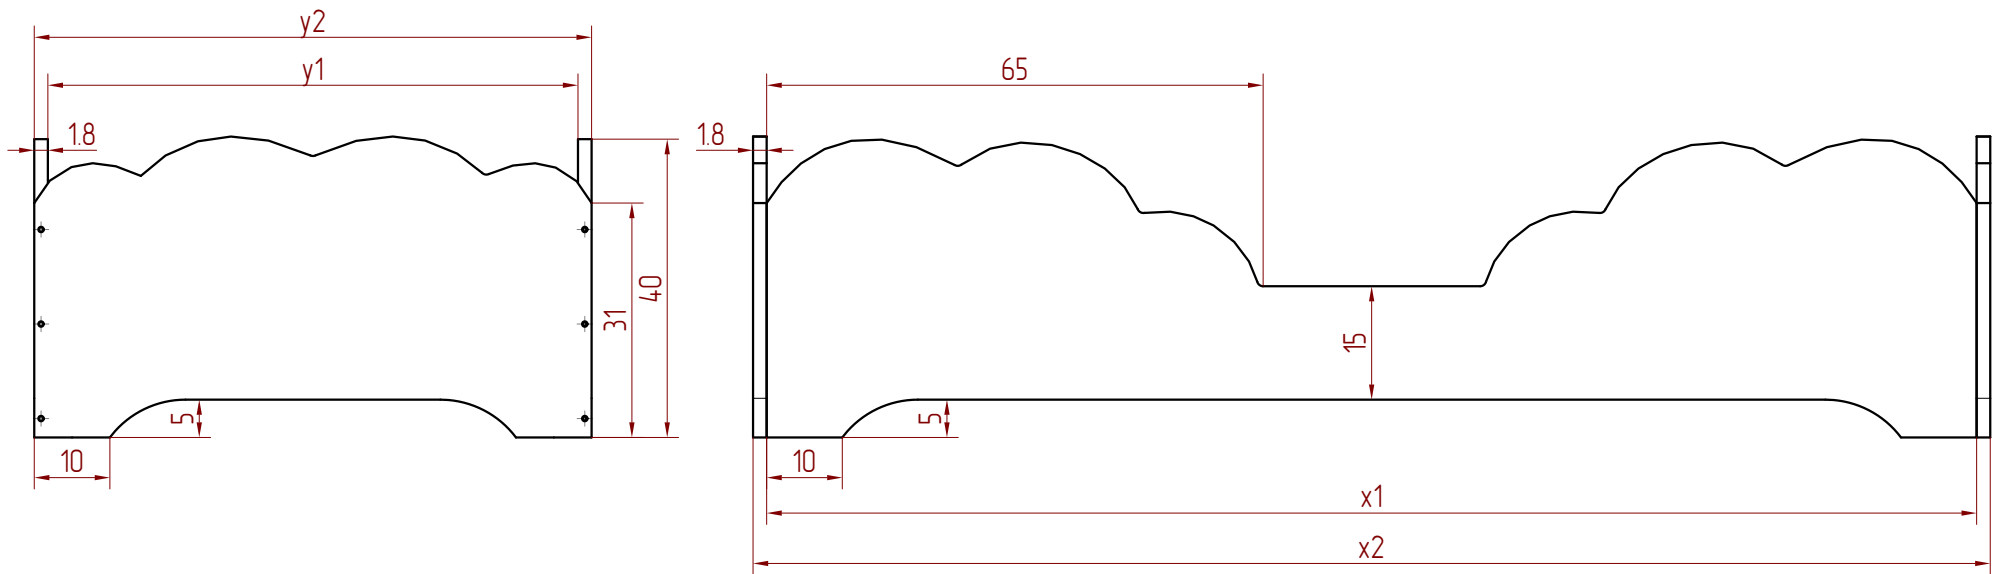

Szerokość / Width	y1	y2
	70	73,6
	80	83,6
	90	93,6
	100	103,6

Długość / Length	x1	x2
	140	143,6
	150	153,6
	160	163,6
	170	173,6
	180	183,6
	190	193,6
	200	203,6

* wymiary są wyrażone w centymetrach
 * dimensions are expressed in centimeters

Itemref	Quantity	Title/Name, designation, material, dimension etc			Article No./Reference	
Designed by D. Markiewka		Checked by Ł. Kocur	Approved by - date	File name	Date	Scale 1:1
Model BOX 10				Front and side view		