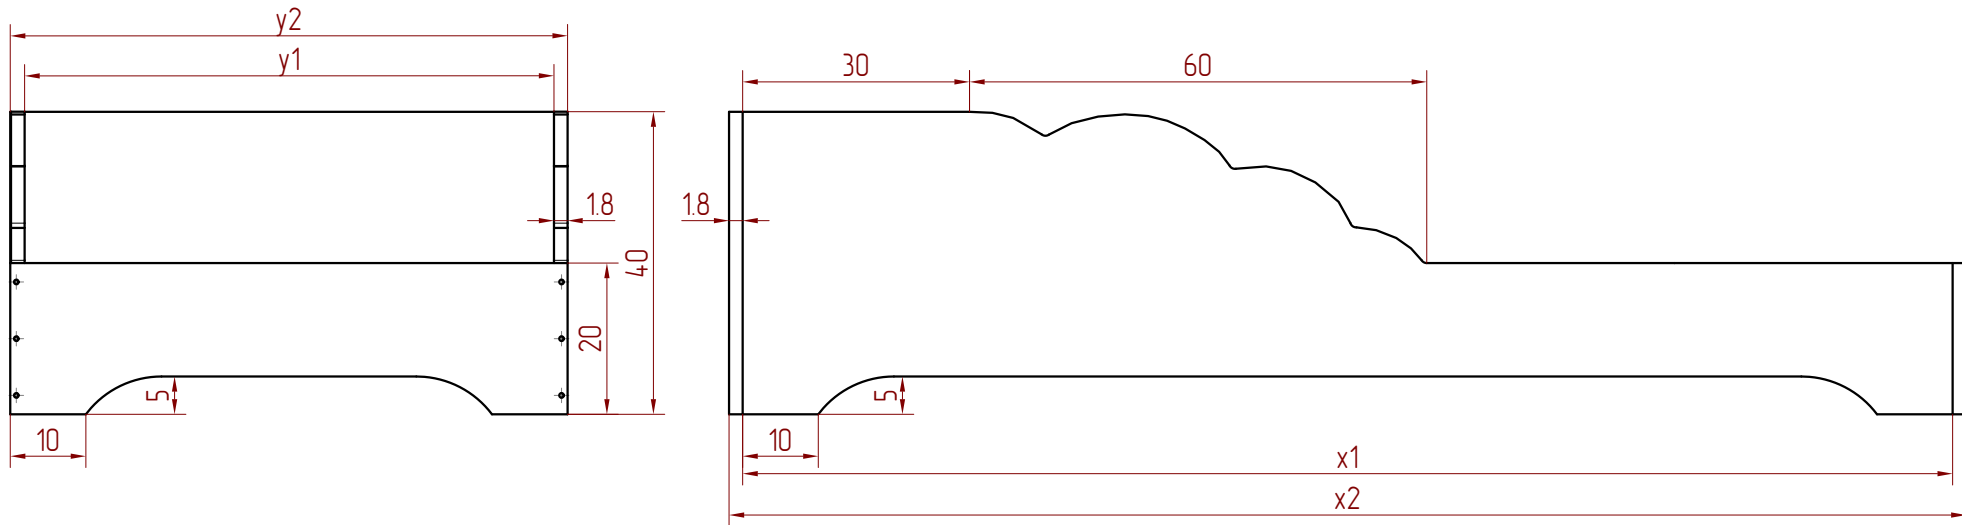

Szerokość / Width	y1	y2
	70	73,6
	80	83,6
	90	93,6
	100	103,6

Długość / Length	x1	x2
	140	143,6
	150	153,6
	160	163,6
	170	173,6
	180	183,6
	190	193,6
	200	203,6

* wymiary są wyrażone w centymetrach
 * dimensions are expressed in centimeters

Itemref	Quantity	Title/Name, designation, material, dimension etc			Article No./Reference	
Designed by D. Markiewka	Checked by Ł. Kocur	Approved by - date	File name	Date	Scale 1:1	
Model BOX 11			Front and side view			
					Edition	Sheet 1